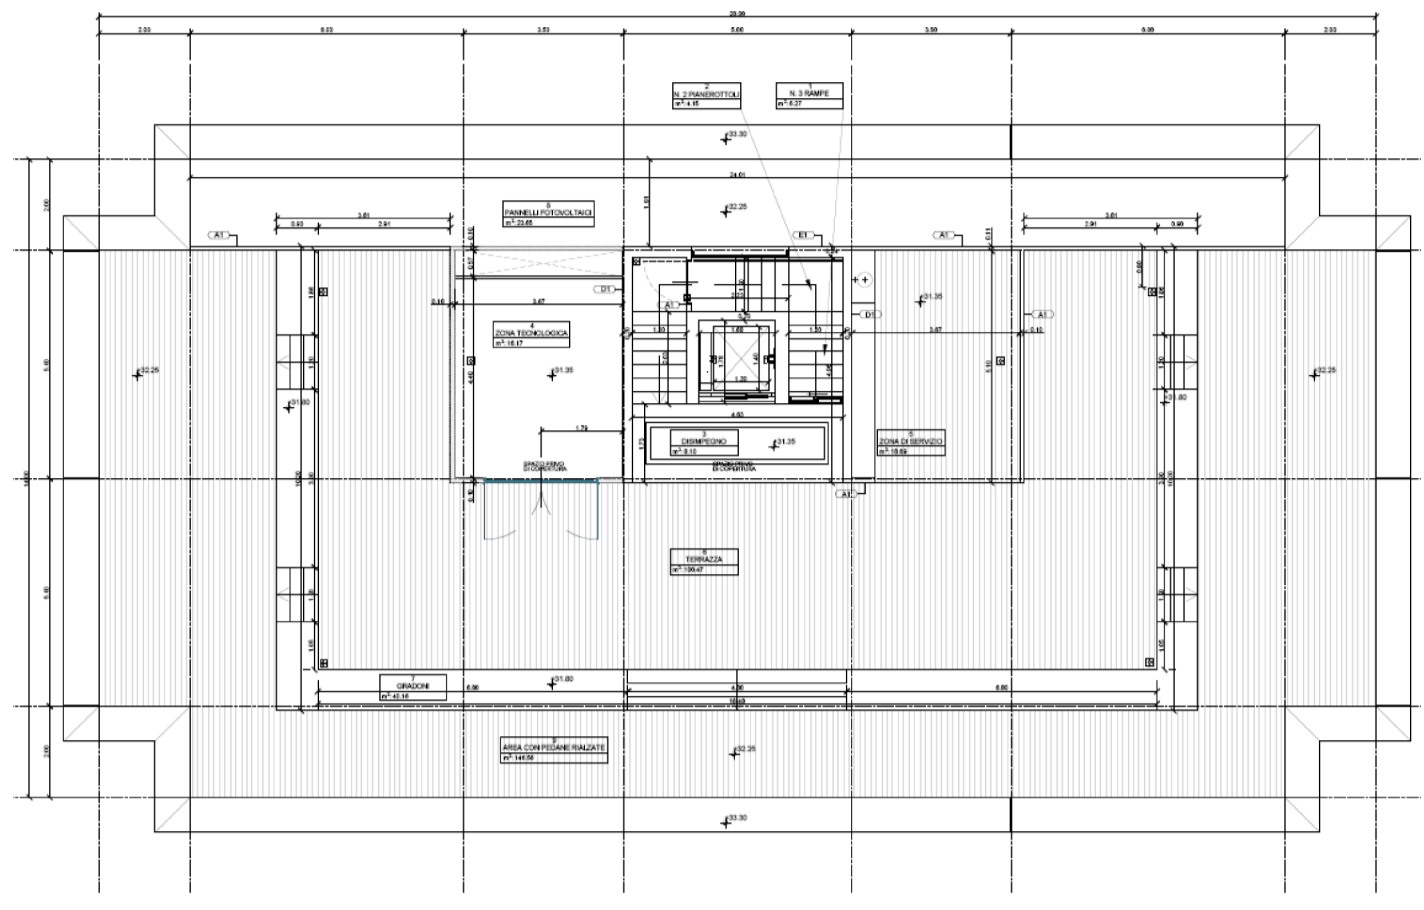

Progetto "FRONTE DEL MARE"

*La nuova sede dell'Autorità Portuale di Salerno denominata "Edificio Porta Sud - Ovest"*

Pianta Piano Terrazza

Pianta Piano 5°

Pianta Piano 4°

Pianta Piani 1° - 2° - 3°

Pianta Piano Mezzanino

Pianta Piano Terra

PROSPETTO NORD-EST

PROSPETTO SUD-EST

PROSPETTO NORD-OVEST

PROSPETTO SUD-OVEST

Rendering della Torre "Edificio Porta Sud - Ovest"

PIAZZA DELLA LIBERTÀ

Rendering del Crescent

Plastico della Piazza

SEZIONE A-A'

SEZIONE B-B'