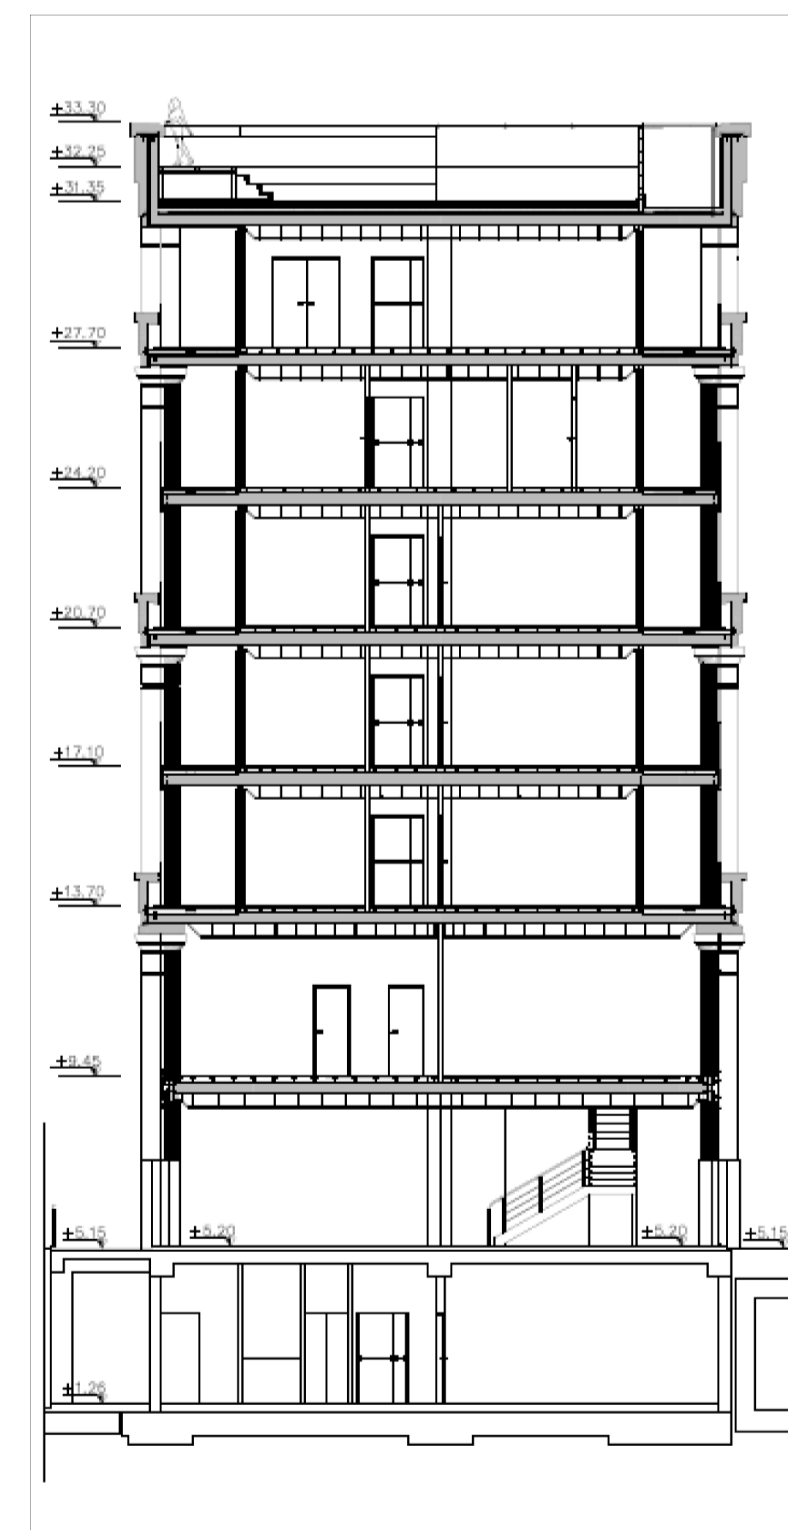

Progetto "FRONTE DEL MARE"

*La nuova sede dell'Autorità Portuale di Salerno denominata "Edificio Porta Sud - Ovest"*

Pianta Piano Terrazza

Pianta Piano 5°

Pianta Piano 4°

Pianta Piani 1° - 2° - 3°

Pianta Piano Mezzanino

Pianta Piano Terra

PROSPETTO NORD-EST

PROSPETTO SUD-EST

PROSPETTO NORD-OVEST

PROSPETTO SUD-OVEST

Rendering della Torre "Edificio Porta Sud - Ovest"

PIAZZA DELLA LIBERTÀ

Rendering del Crescent

Plastico della Piazza

SEZIONE A-A'

SEZIONE B-B'