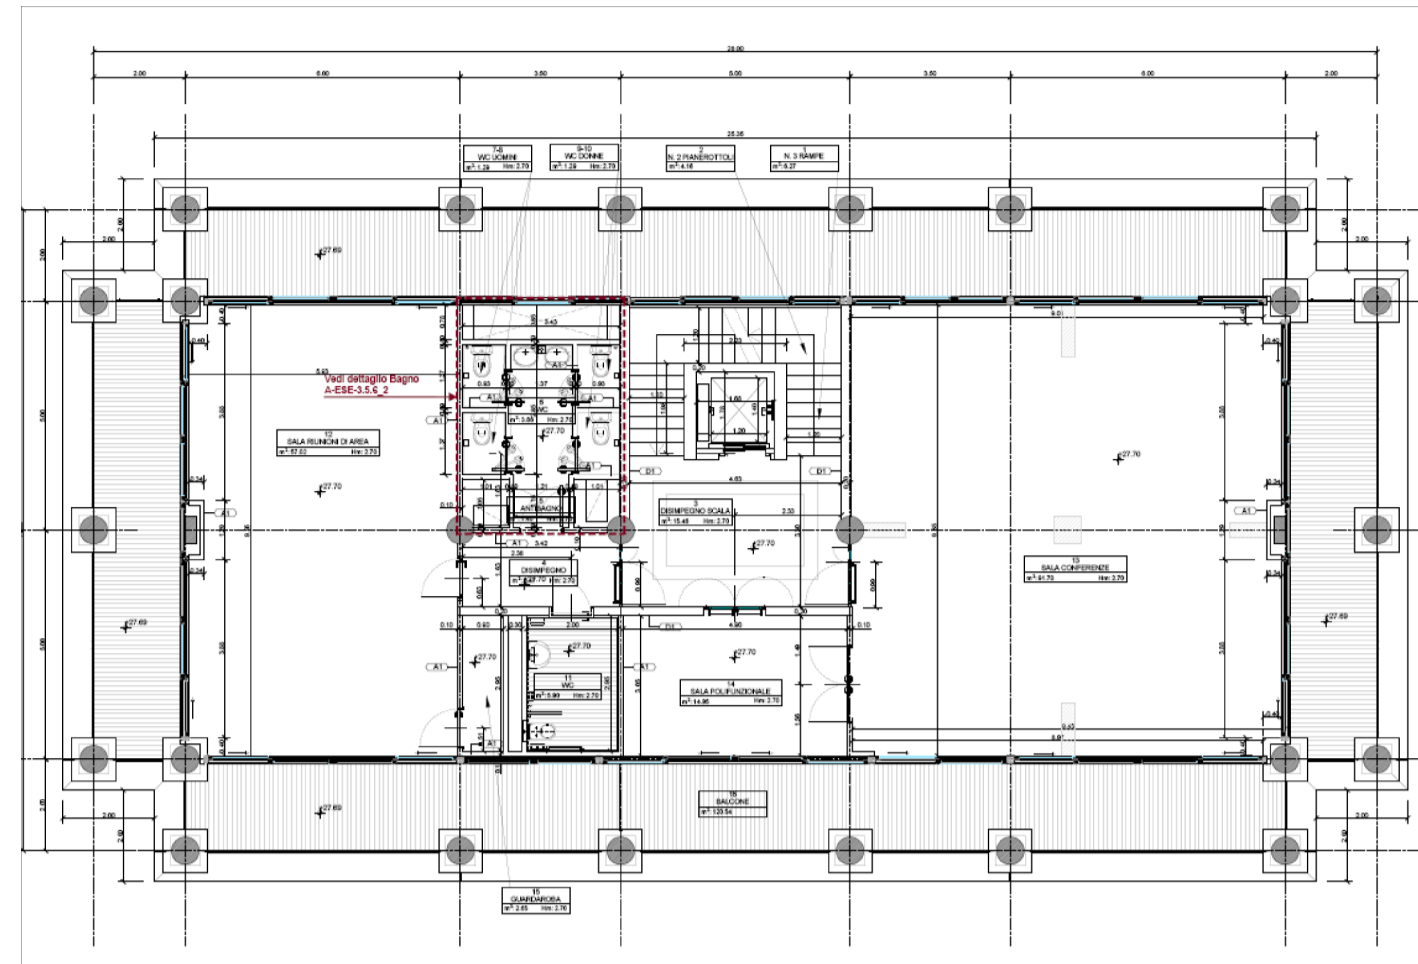

Progetto "FRONTE DEL MARE"

*La nuova sede dell'Autorità Portuale di Salerno denominata "Edificio Porta Sud - Ovest"*

Pianta Piano Terrazza

Pianta Piano 5°

Pianta Piano 4°

Pianta Piani 1° - 2° - 3°

Pianta Piano Mezzanino

Pianta Piano Terra

PROSPETTO NORD-EST

PROSPETTO SUD-EST

PROSPETTO NORD-OVEST

PROSPETTO SUD-OVEST

Rendering della Torre "Edificio Porta Sud - Ovest"

PIAZZA DELLA LIBERTÀ

Rendering del Crescent

Plastico della Piazza

SEZIONE A-A'

SEZIONE B-B'