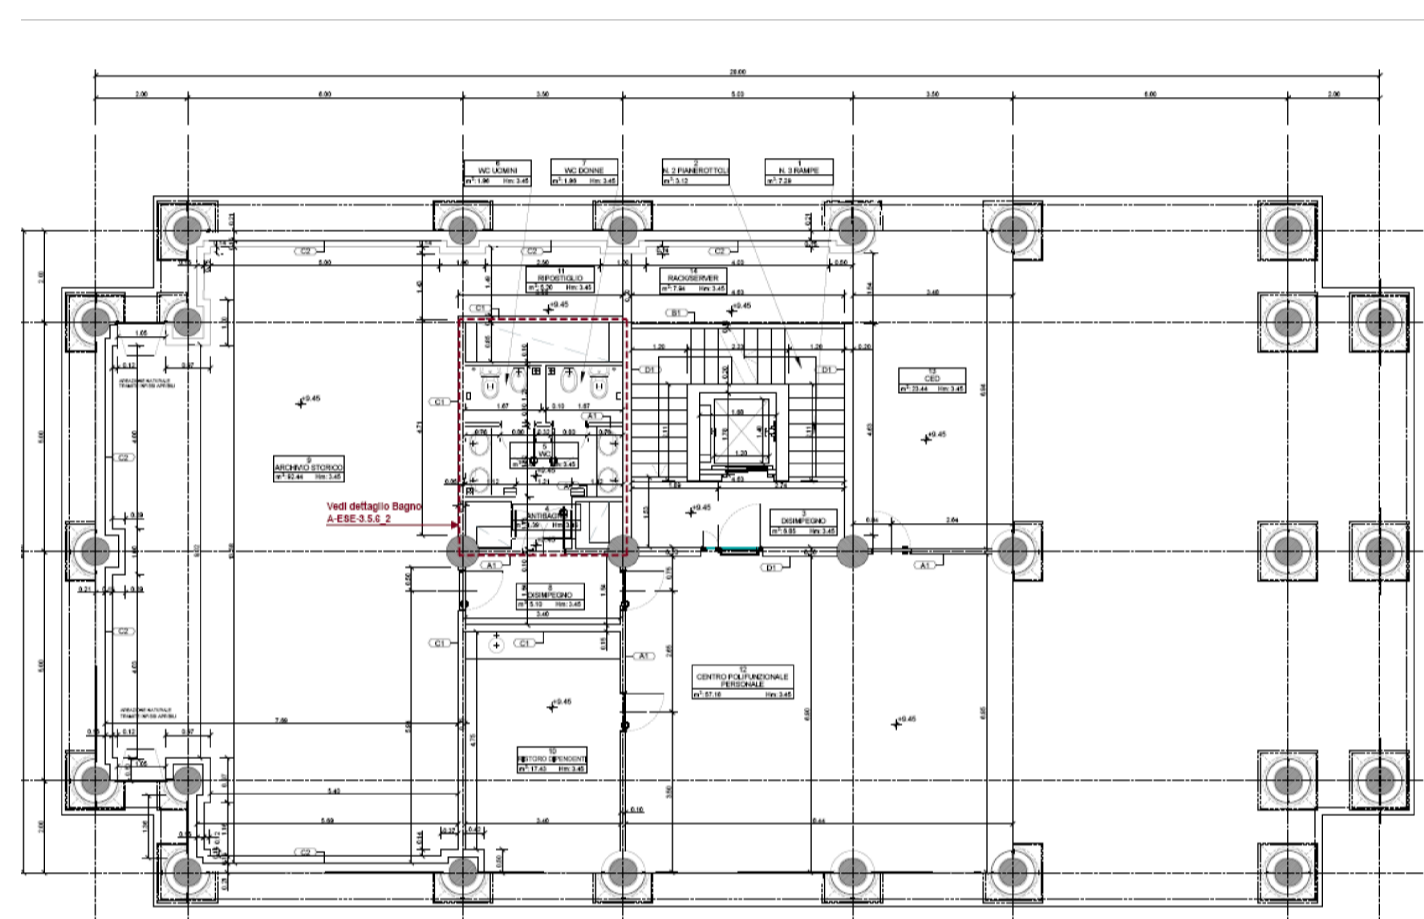

Progetto "FRONTE DEL MARE"

*La nuova sede dell'Autorità Portuale di Salerno denominata "Edificio Porta Sud - Ovest"*

Pianta Piano Terrazza

Pianta Piano 5°

Pianta Piano 4°

Pianta Piani 1° - 2° - 3°

Pianta Piano Mezzanino

Pianta Piano Terra

PROSPETTO NORD-EST

PROSPETTO SUD-EST

PROSPETTO NORD-OVEST

PROSPETTO SUD-OVEST

Rendering della Torre "Edificio Porta Sud - Ovest"

PIAZZA DELLA LIBERTÀ

Rendering del Crescent

Plastico della Piazza

SEZIONE A-A'

SEZIONE B-B'