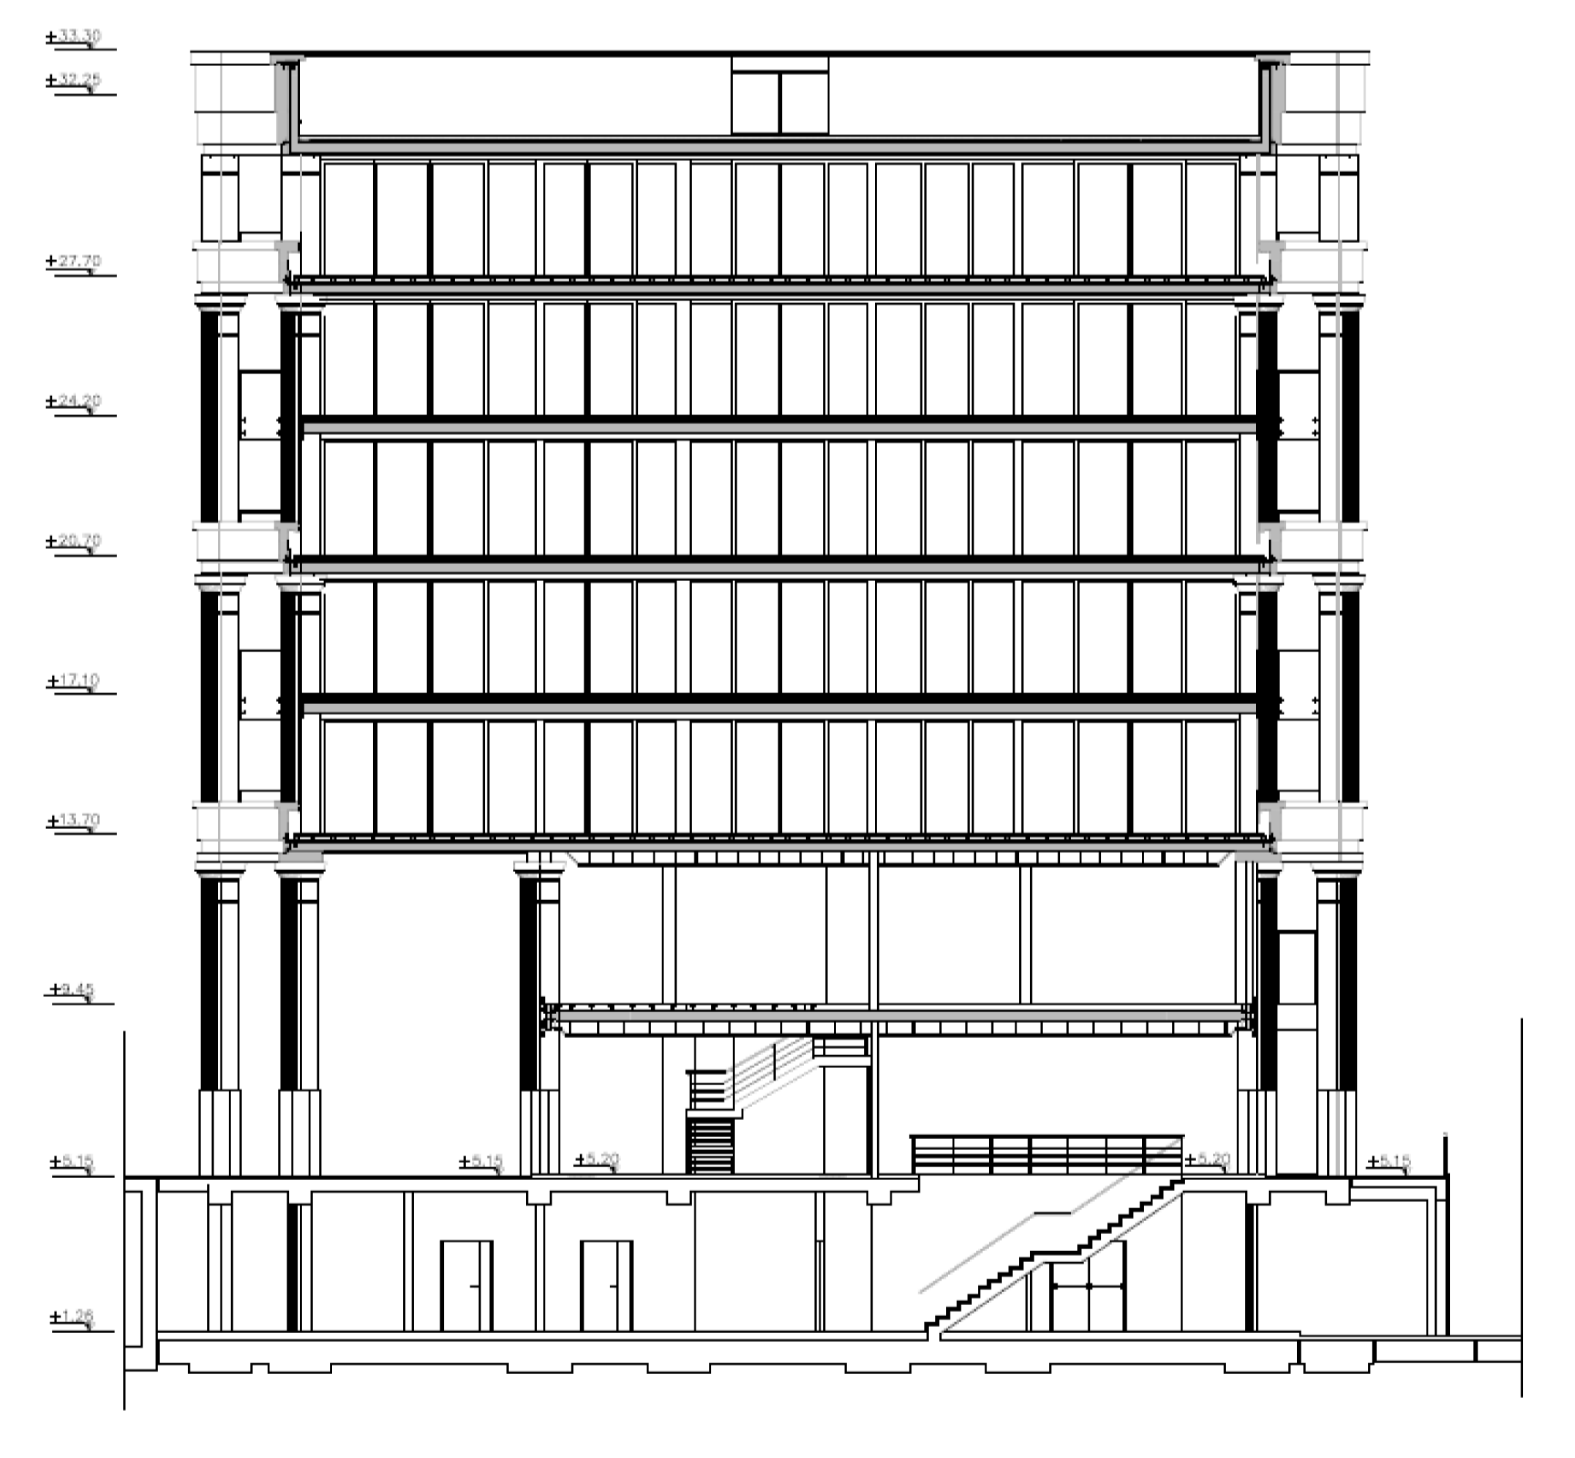

Progetto "FRONTE DEL MARE"

*La nuova sede dell'Autorità Portuale di Salerno denominata "Edificio Porta Sud - Ovest"*

Pianta Piano Terrazza

Pianta Piano 5°

Pianta Piano 4°

Pianta Piani 1° - 2° - 3°

Pianta Piano Mezzanino

Pianta Piano Terra

PROSPETTO NORD-EST

PROSPETTO SUD-EST

PROSPETTO NORD-OVEST

PROSPETTO SUD-OVEST

Rendering della Torre "Edificio Porta Sud - Ovest"

PIAZZA DELLA LIBERTÀ

Rendering del Crescent

Plastico della Piazza

SEZIONE A-A'

SEZIONE B-B'