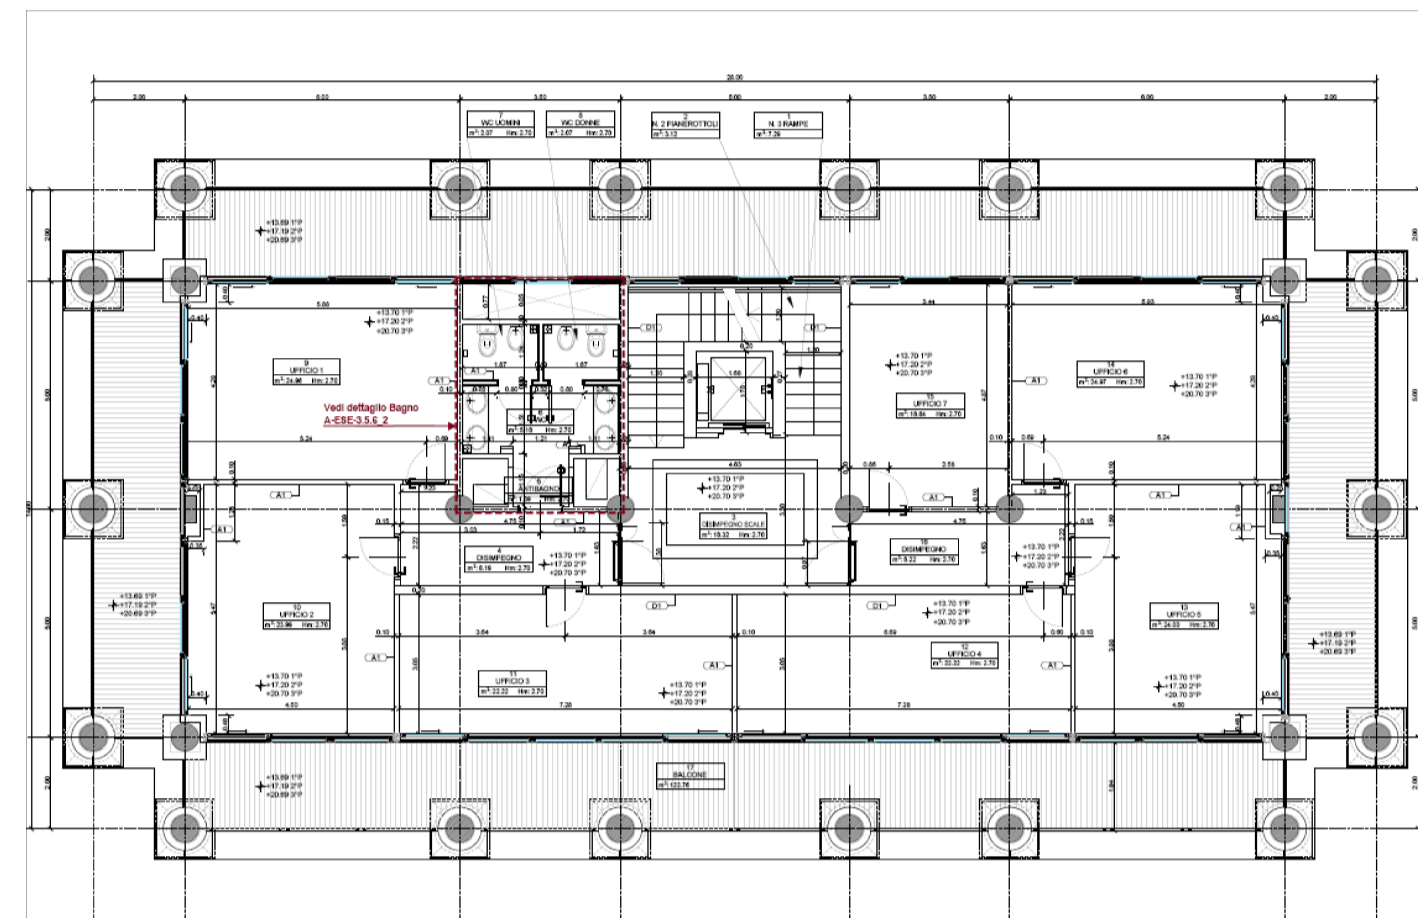

Progetto "FRONTE DEL MARE"

*La nuova sede dell'Autorità Portuale di Salerno denominata "Edificio Porta Sud - Ovest"*

Pianta Piano Terrazza

Pianta Piano 5°

Pianta Piano 4°

Pianta Piani 1° - 2° - 3°

Pianta Piano Mezzanino

Pianta Piano Terra

PROSPETTO NORD-EST

PROSPETTO SUD-EST

PROSPETTO NORD-OVEST

PROSPETTO SUD-OVEST

Rendering della Torre "Edificio Porta Sud - Ovest"

PIAZZA DELLA LIBERTÀ

Rendering del Crescent

Plastico della Piazza

SEZIONE A-A'

SEZIONE B-B'