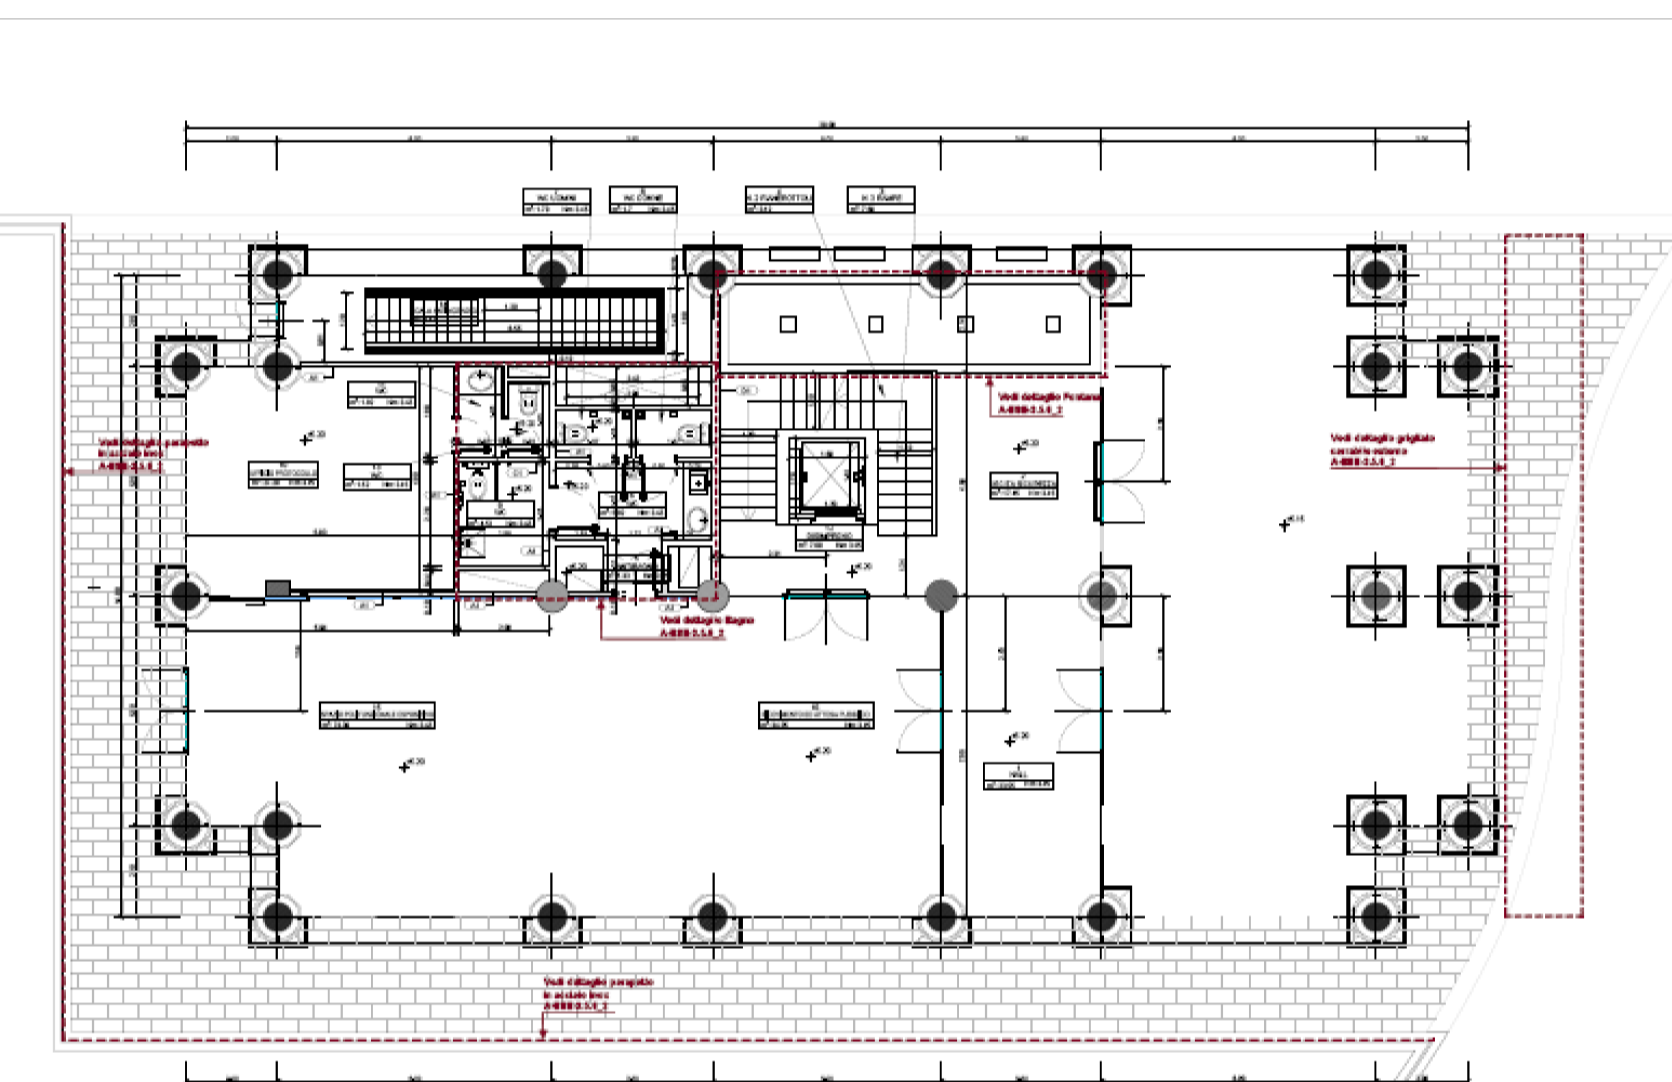

Progetto "FRONTE DEL MARE"

*La nuova sede dell'Autorità Portuale di Salerno denominata "Edificio Porta Sud - Ovest"*

Pianta Piano Terrazza

Pianta Piano 5°

Pianta Piano 4°

Pianta Piani 1° - 2° - 3°

Pianta Piano Mezzanino

Pianta Piano Terra

PROSPETTO NORD-EST

PROSPETTO SUD-EST

PROSPETTO NORD-OVEST

PROSPETTO SUD-OVEST

Rendering della Torre "Edificio Porta Sud - Ovest"

PIAZZA DELLA LIBERTÀ

Rendering del Crescent

Plastico della Piazza

SEZIONE A-A'

SEZIONE B-B'