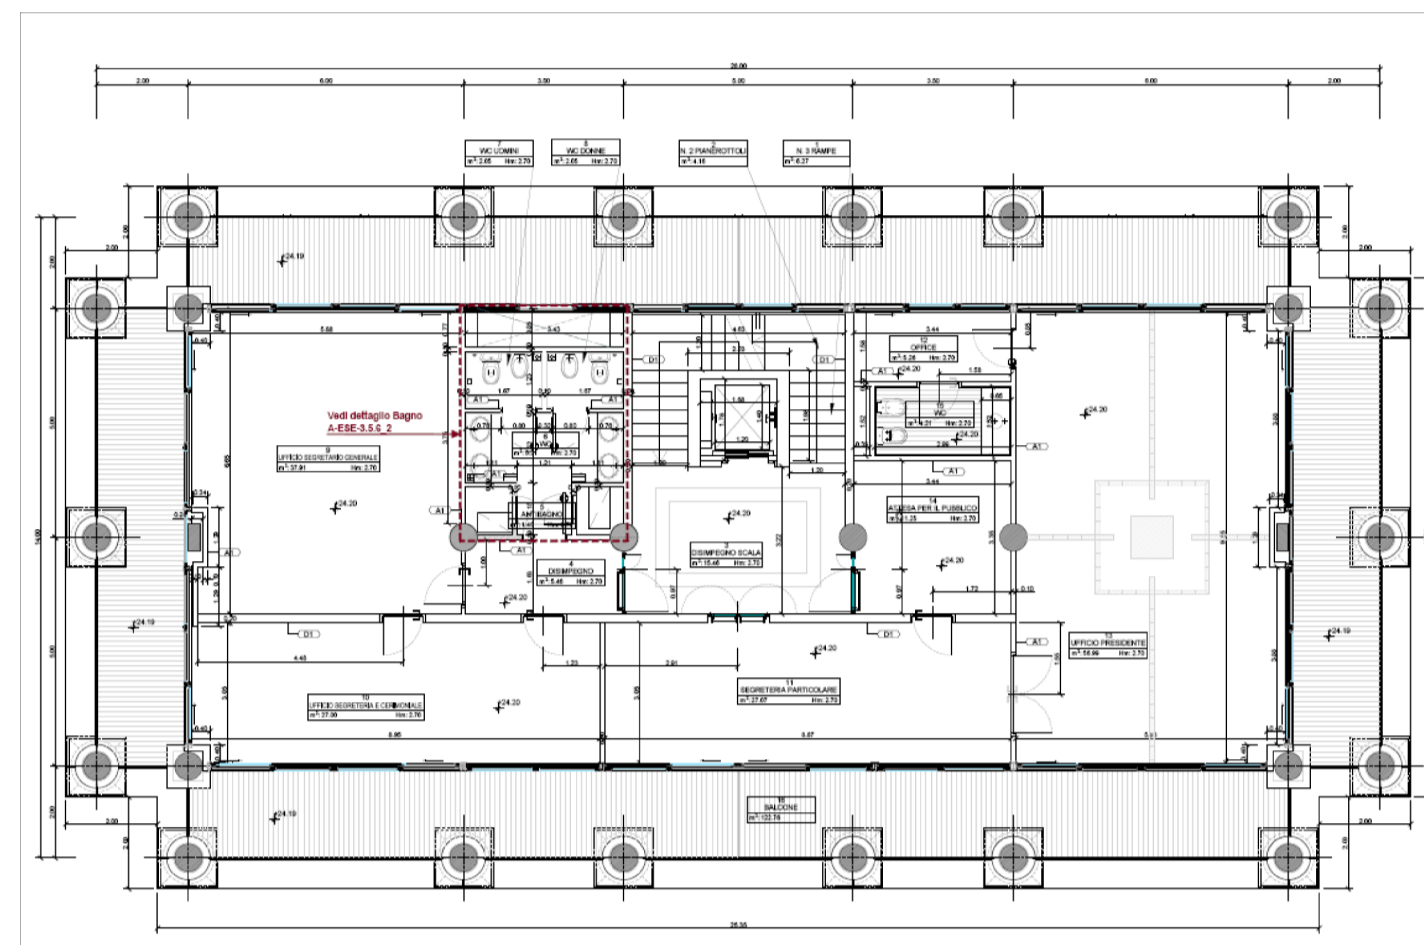

Progetto "FRONTE DEL MARE"

*La nuova sede dell'Autorità Portuale di Salerno denominata "Edificio Porta Sud - Ovest"*

Pianta Piano Terrazza

Pianta Piano 5°

Pianta Piano 4°

Pianta Piani 1° - 2° - 3°

Pianta Piano Mezzanino

Pianta Piano Terra

PROSPETTO NORD-EST

PROSPETTO SUD-EST

PROSPETTO NORD-OVEST

PROSPETTO SUD-OVEST

Rendering della Torre "Edificio Porta Sud - Ovest"

PIAZZA DELLA LIBERTÀ

Rendering del Crescent

Plastico della Piazza

SEZIONE A-A'

SEZIONE B-B'