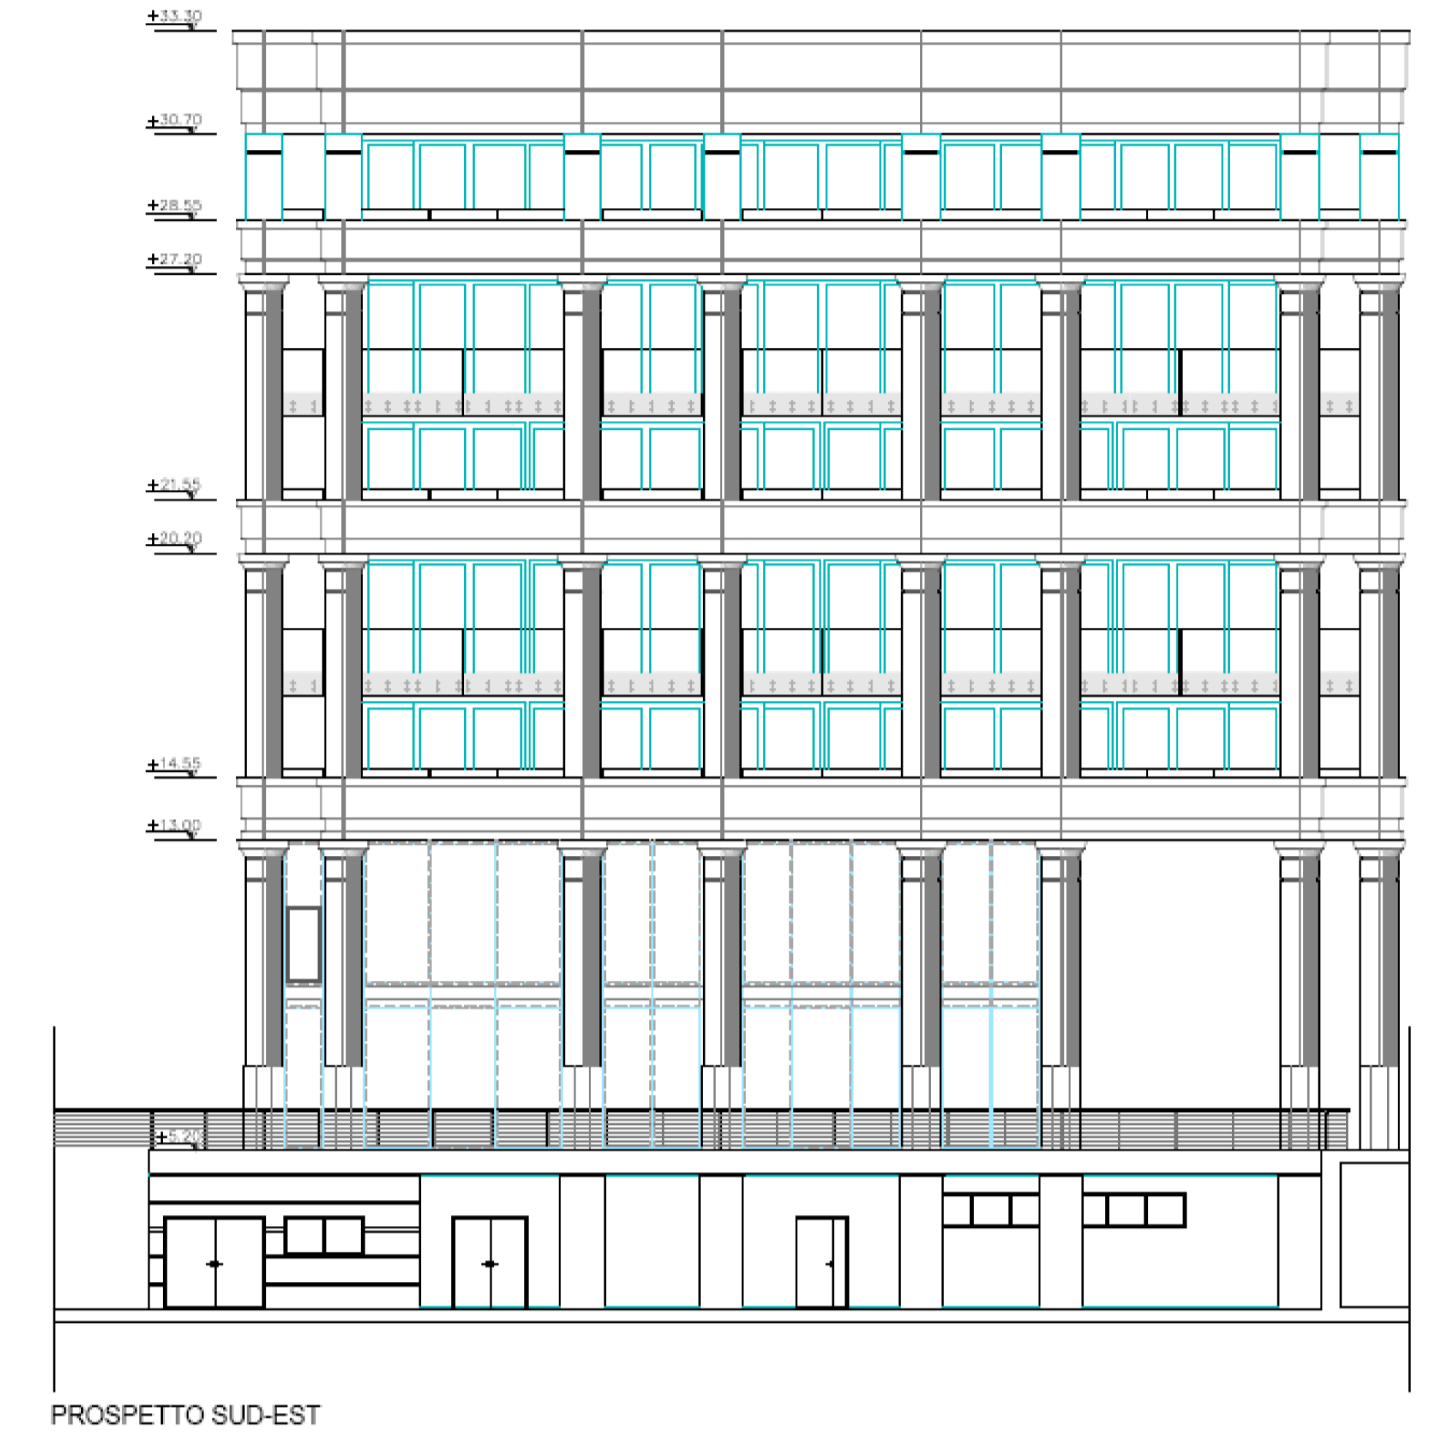

Progetto "FRONTE DEL MARE"

*La nuova sede dell'Autorità Portuale di Salerno denominata "Edificio Porta Sud - Ovest"*

Pianta Piano Terrazza

Pianta Piano 5°

Pianta Piano 4°

Pianta Piani 1° - 2° - 3°

Pianta Piano Mezzanino

Pianta Piano Terra

PROSPETTO NORD-EST

PROSPETTO SUD-EST

PROSPETTO NORD-OVEST

PROSPETTO SUD-OVEST

Rendering della Torre "Edificio Porta Sud - Ovest"

PIAZZA DELLA LIBERTÀ

Rendering del Crescent

Plastico della Piazza

SEZIONE A-A'

SEZIONE B-B'