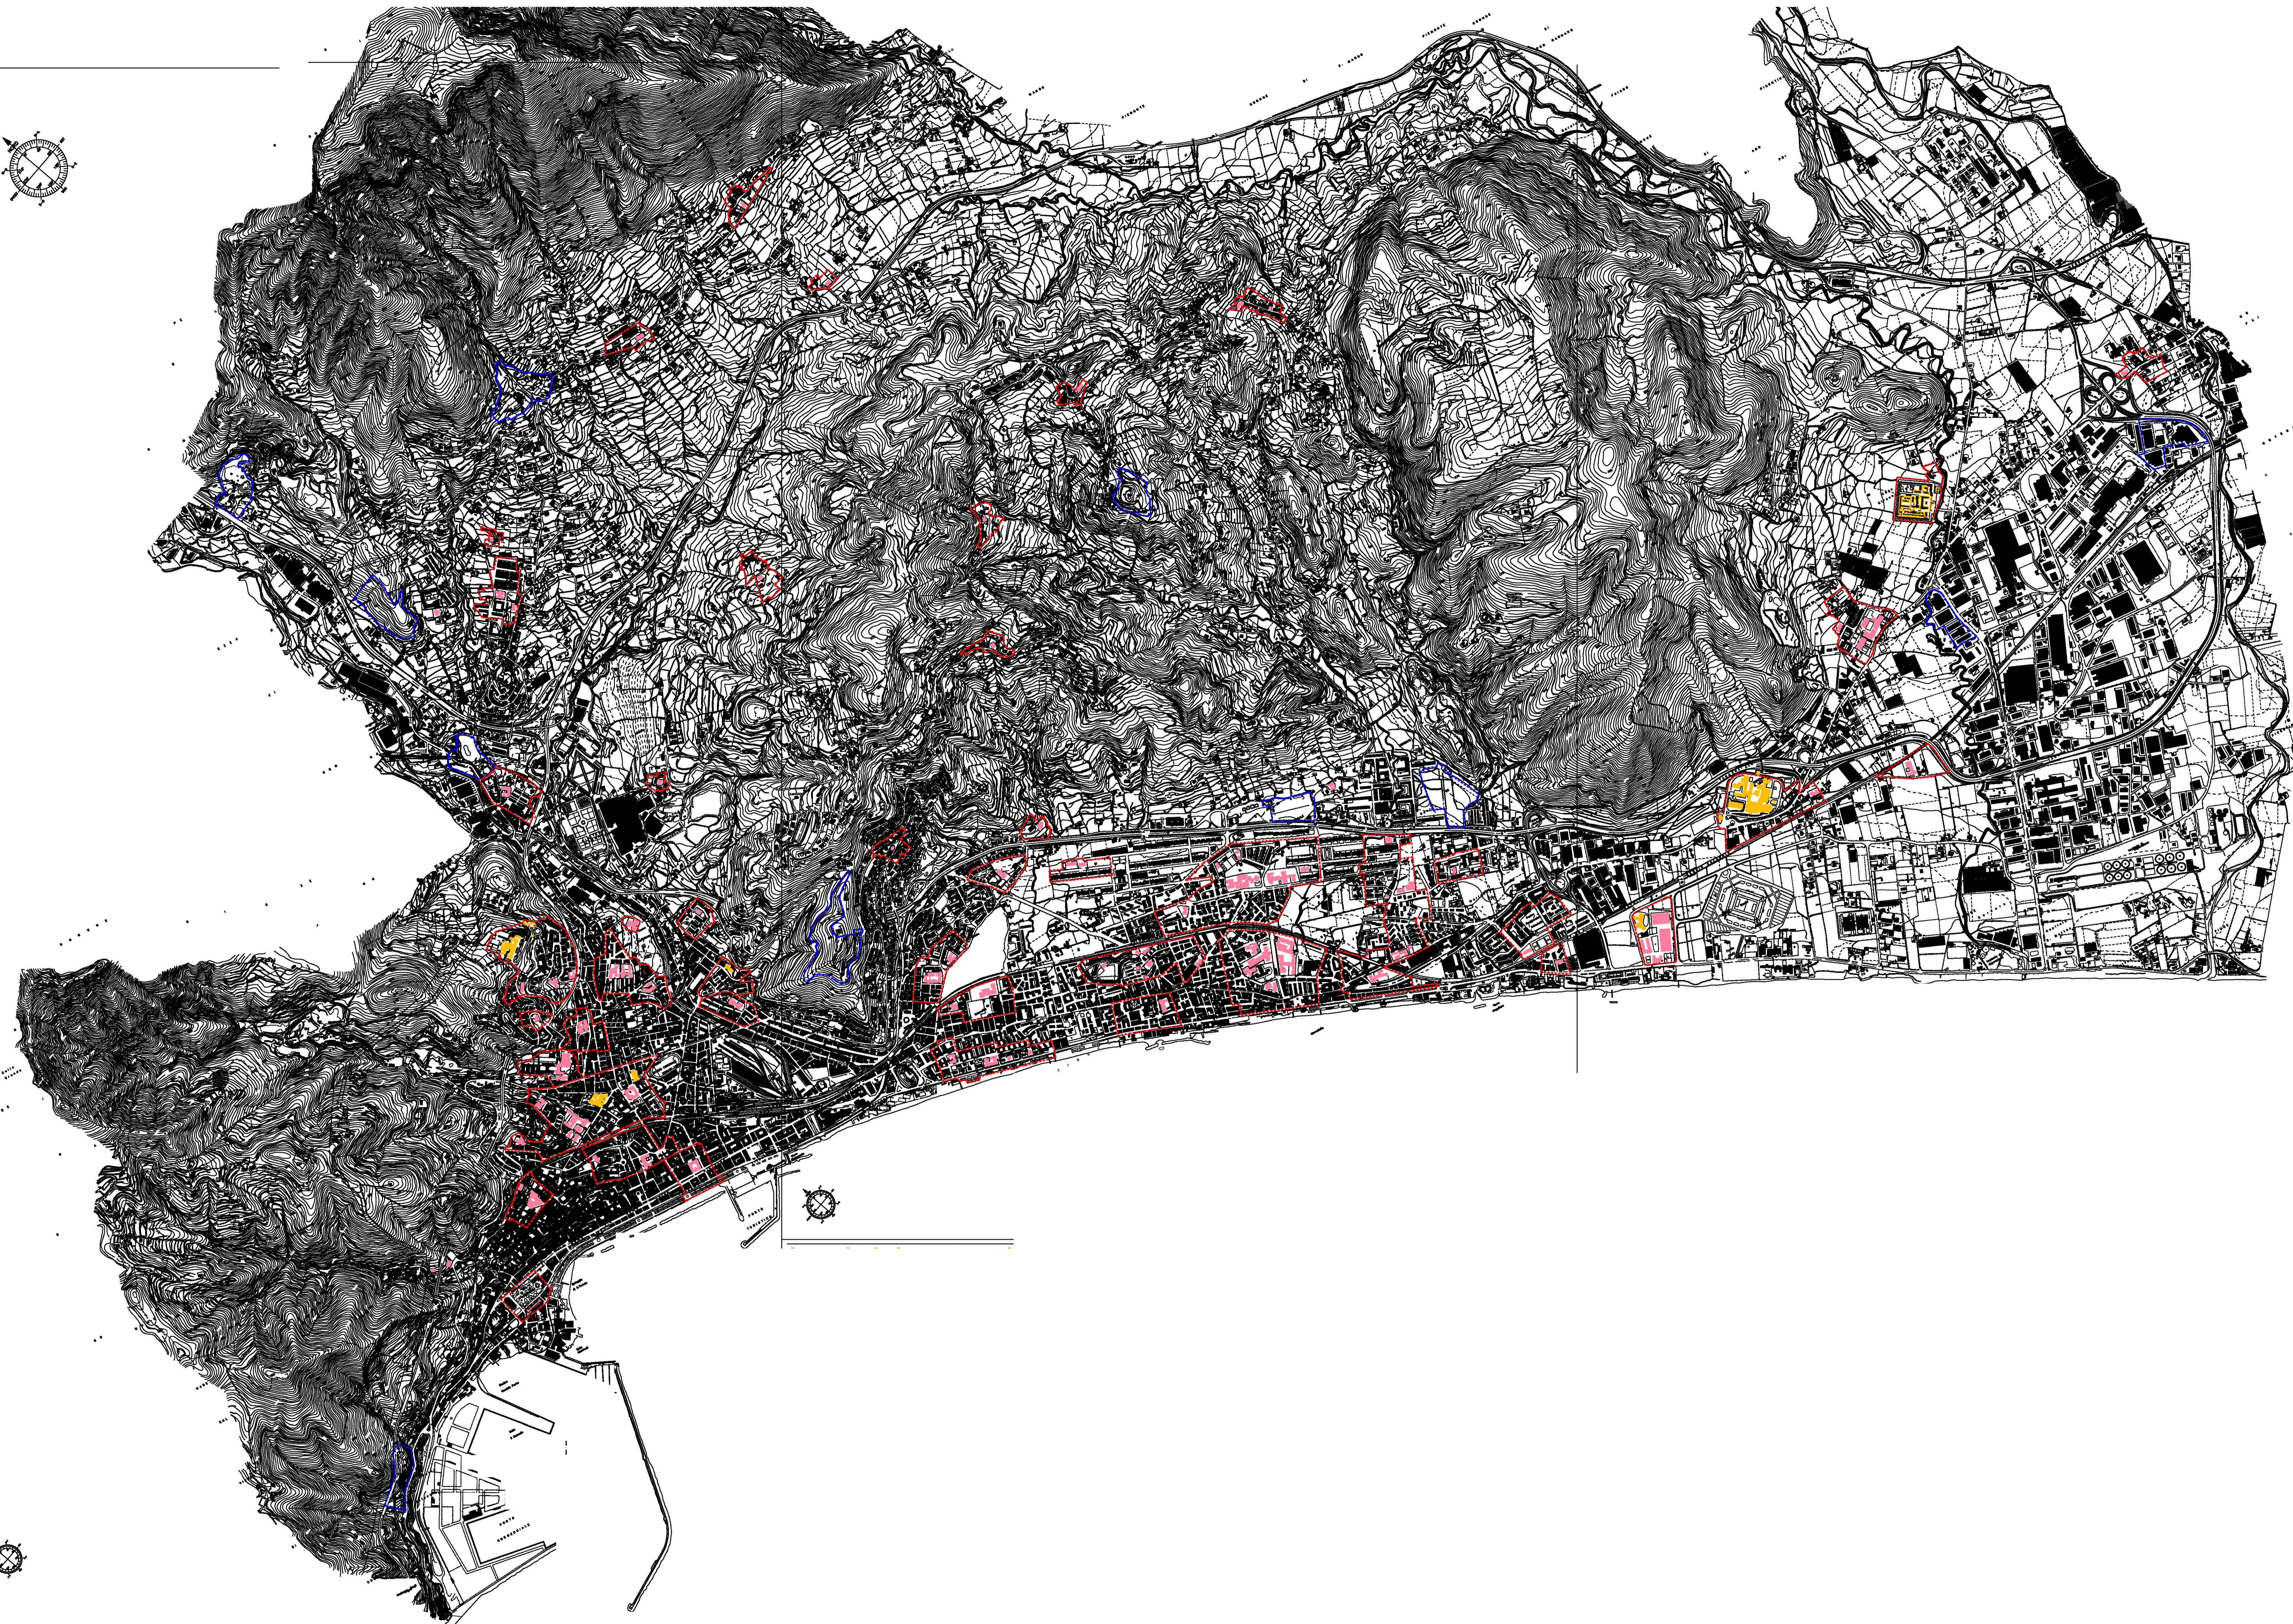

COMUNE DI SALERNO

Provincia di Salerno

PLANIMETRIA GENERALE

ELABORATI

2	PLANIMETRIA GENERALE	scale 1:10000	Visite:
2.A	PLANIMETRIA PARTICOLAREGGIATA	scale 1:5000	
2.B	SALERNO CENTRO		
2.b	TORRIONE - PASTENA - MERCATELLO		
2.c	ZONA INDUSTRIALE		
			Visite:

-  Aree di attenzione
-  Aree preferenziali
-  Sito Sensibile
-  Sito Sensibile